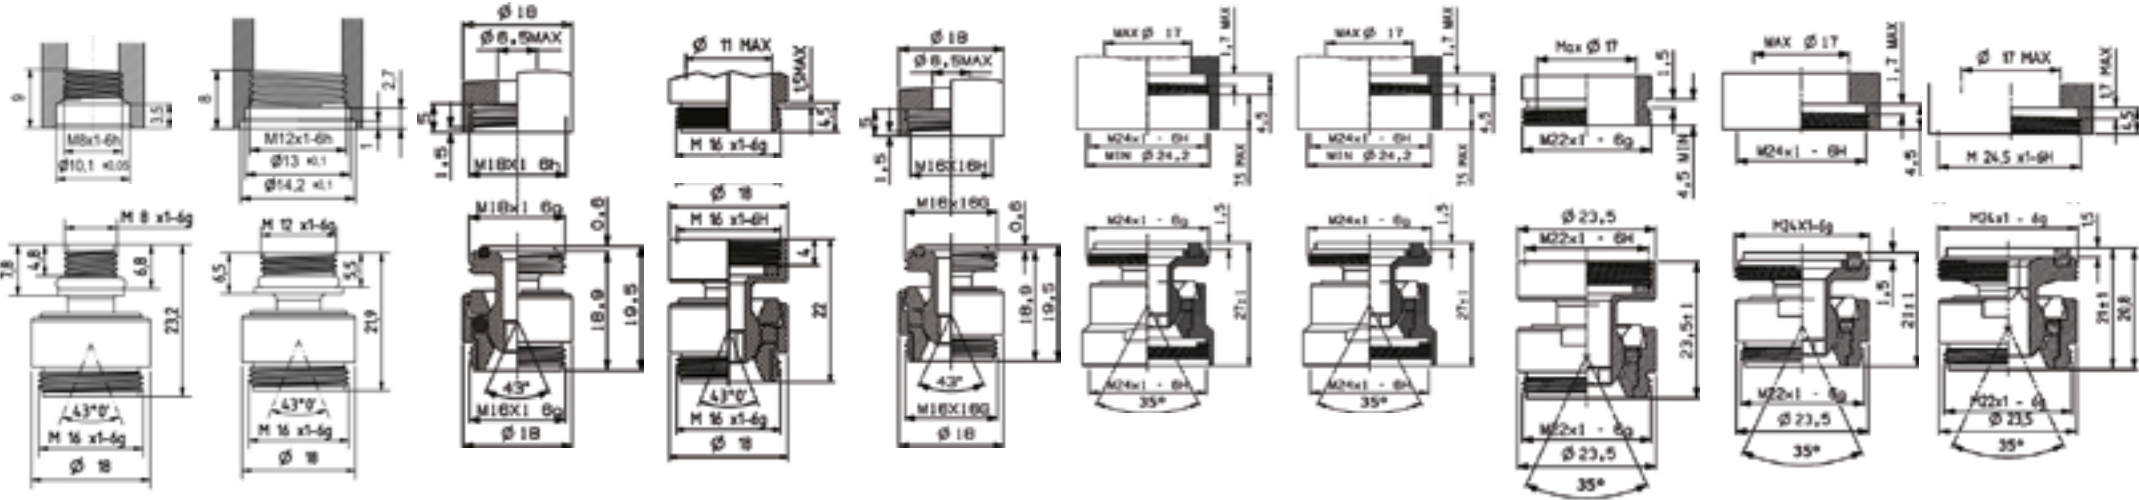

SNODI - SWIVELS

SNODI SN - SN SWIVELS

SN 8/16 RADIAL	SN 12/16 RADIAL	SN 18/16	SN 16 F	SN 16 M	SN 24	SN 24 P	SN 22	SN 24/22	SN 24/22 P
---------------------------	----------------------------	-----------------	----------------	----------------	--------------	----------------	--------------	-----------------	-------------------

SNODI MONOBLOCCO SM - SM MONOBLOC SWIVELS

M.16x1 F

M.16x1 M

M.18x1 M

M.16x1 RADIAL

M.8x1 RADIAL

M.12x1 RADIAL

T - SENIOR