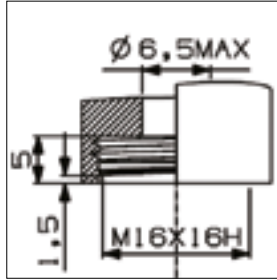

SNODI - SWIVELS

SNODI SN - SN SWIVELS

SN 8/16 RADIAL	SN 12/16 RADIAL	SN 18/16	SN 16 F	SN 16 M	SN 24	SN 24 P	SN 22	SN 24/22	SN 24/22 P
---------------------------	----------------------------	-----------------	----------------	----------------	--------------	----------------	--------------	-----------------	-------------------

SNODI MONOBLOCCO SM - SM MONOBLOC SWIVELS

M.16x1 F

M.16x1 M

M.18x1 M

M.16x1 RADIAL

M.8x1 RADIAL

M.12x1 RADIAL

T - SENIOR