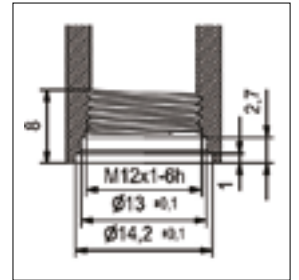

SNODI - SWIVELS

SNODI SN - SN SWIVELS

SN 8/16 RADIAL	SN 12/16 RADIAL	SN 18/16	SN 16 F	SN 16 M	SN 24	SN 24 P	SN 22	SN 24/22	SN 24/22 P
---------------------------	----------------------------	-----------------	----------------	----------------	--------------	----------------	--------------	-----------------	-------------------

SNODI MONOBLOCCO SM - SM MONOBLOC SWIVELS

M.16x1 F

M.16x1 M

M.18x1 M

M.16x1 RADIAL

M.8x1 RADIAL

M.12x1 RADIAL

T - SENIOR