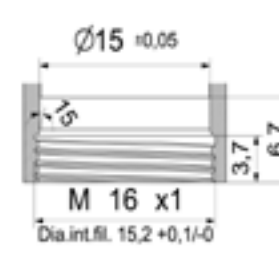

SNODI - SWIVELS

SNODI SN - SN SWIVELS

SN 8/16 RADIAL	SN 12/16 RADIAL	SN 18/16	SN 16 F	SN 16 M	SN 24	SN 24 P	SN 22	SN 24/22	SN 24/22 P
---------------------------	----------------------------	-----------------	----------------	----------------	--------------	----------------	--------------	-----------------	-------------------

SNODI MONOBLOCCO SM - SM MONOBLOC SWIVELS

M.16x1 F

M.16x1 M

M.18x1 M

M.16x1 RADIAL

M.8x1 RADIAL

M.12x1 RADIAL

T - SENIOR