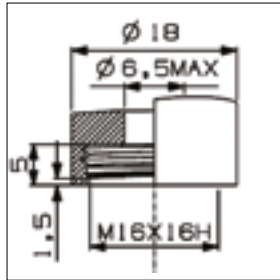

SNODI - SWIVELS

SNODI SN - SN SWIVELS

SN 8/16 RADIAL	SN 12/16 RADIAL	SN 18/16	SN 16 F	SN 16 M	SN 24	SN 24 P	SN 22	SN 24/22	SN 24/22 P
---------------------------	----------------------------	-----------------	----------------	----------------	--------------	----------------	--------------	-----------------	-------------------

SNODI MONOBLOCCO SM - SM MONOBLOC SWIVELS

M.16x1 F

M.16x1 M

M.18x1 M

M.16x1 RADIAL

M.8x1 RADIAL

M.12x1 RADIAL

T - SENIOR