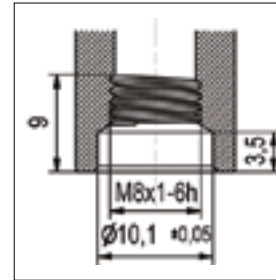

SNODI - SWIVELS

SNODI SN - SN SWIVELS

SN 8/16 RADIAL	SN 12/16 RADIAL	SN 18/16	SN 16 F	SN 16 M	SN 24	SN 24 P	SN 22	SN 24/22	SN 24/22 P
---------------------------	----------------------------	-----------------	----------------	----------------	--------------	----------------	--------------	-----------------	-------------------

SNODI MONOBLOCCO SM - SM MONOBLOC SWIVELS

M.16x1 F

M.16x1 M

M.18x1 M

M.16x1 RADIAL

M.8x1 RADIAL

M.12x1 RADIAL

T - SENIOR