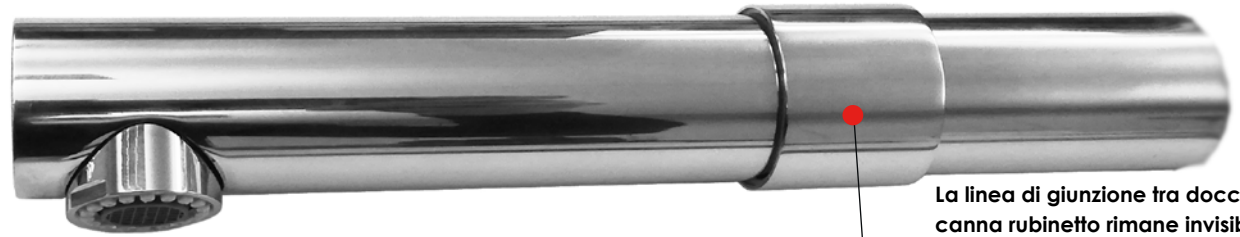

 AMFAG srl redraws the concept of kitchen (tap shower) spray head, Micro Concentric represents a new exclusively Italian style. The innovation of the button allows to have a circular utilization and to have a completely ergonomic product. In any way you grab it, to use it or to put it in its place, it is never difficult to handle it.

NEW

MICROEVO

ONCENTRIC

DUAL JET

2 CONNECTIONS

MICROEVO CONCENTRIC

MICROEVO CONCENTRIC LA DOCCIA STILE ITALIANO

THE ITALIAN STYLE KITCHEN SPRAY HEAD

NEW

La linea di giunzione tra doccia e
canna rubinetto rimane invisibile
Junction line between shower and
faucet spout remains invisible

PATENTED

MINIMAL
DESIGN

360°
of enchanting
practicality

360°
di praticità
avvolgente

CERTIFICAZIONI
A.C.S.
WRAS
NSF

 AMFAG srl ridisegna il concetto di doccia per cucina, MICROEVO CONCENTRIC rappresenta un nuovo stile esclusivamente italiano. L'originalità del tasto permette un utilizzo "circolare," quindi di avere un prodotto completamente ergonomico, in qualunque posizione lo si afferra per l'utilizzo o per l'inserimento in sede, non oppone difficoltà di presa.