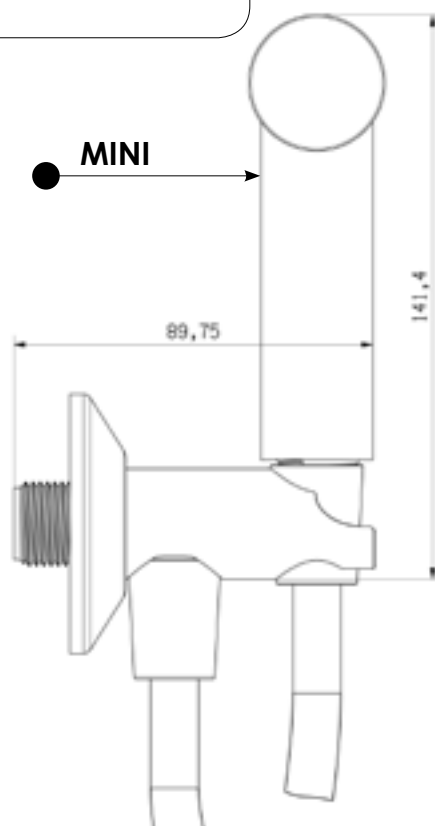

### REGGI DOCCIA - SPRAY HOLDER

IL REGGIDOCCIA AMFAG PERMETTE L'ALLOGGIAMENTO DI QUALSIASI TIPO DI DOCCETTA SIDESPRAY.

LA DOCCETTA VIENE INSERITA E MANTENUTA IN SEDE TRAMITE LA CALOTTA DEL FLESSIBILE.

LE DOCCE COMPATIBILI SONO:

- MINI SIDESPRAY
- SIGNUM SIDESPRAY

AMFAG'S SPRAY HOLDER IS COMPATIBLE WITH ANY OTHER SIDESPRAY. THANKS TO THE FLEXIBLE CAP, THE SHOWER IS INSERTED IN THE VALVE.

AMFAG'S COMPATIBLE SHOWERS ARE:

- MINI SIDESPRAY
- SIGNUM SIDESPRAY

### VALVOLA SHUT-OFF - SHUT-OFF VALVE

ALL'ALLOGGIAMENTO MANUALE DELLA DOCCETTA NEL REGGI DOCCIA, LA VALVOLA INTERNA CHIUDE AUTOMATICAMENTE L'ALIMENTAZIONE DELL'ACQUA AL FLESSIBILE DELLA DOCCETTA.

WHEN THE SHOWER IS PLACED INTO THE HOLDER, THE SHUT-OFF VALVE CLOSES AUTOMATICALLY THE FLOW OF WATER