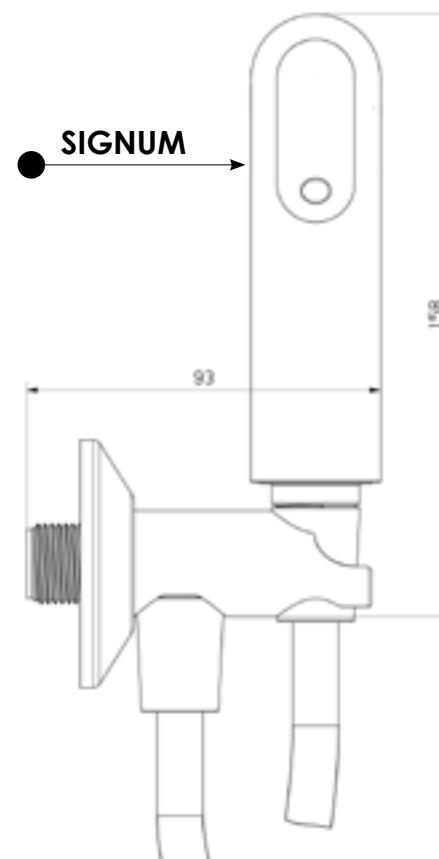

### REGGI DOCCIA - SPRAY HOLDER

IL REGGIDOCCIA AMFAG PERMETTE L'ALLOGGIAMENTO DI QUALSIASI TIPO DI DOCCETTA SIDESPRAY.

LA DOCCETTA VIENE INSERITA E MANTENUTA IN SEDE TRAMITE LA CALOTTA DEL FLESSIBILE.

LE DOCCE COMPATIBILI SONO:

- MINI SIDESPRAY
- SIGNUM SIDESPRAY

AMFAG'S SPRAY HOLDER IS COMPATIBLE WITH ANY OTHER SIDESPRAY. THANKS TO THE FLEXIBLE CAP, THE SHOWER IS INSERTED IN THE VALVE.

AMFAG'S COMPATIBLE SHOWERS ARE:

- MINI SIDESPRAY
- SIGNUM SIDESPRAY

### VALVOLA SHUT-OFF - SHUT-OFF VALVE

ALL'ALLOGGIAMENTO MANUALE DELLA DOCCETTA NEL REGGI DOCCIA, LA VALVOLA INTERNA CHIUDE AUTOMATICAMENTE L'ALIMENTAZIONE DELL'ACQUA AL FLESSIBILE DELLA DOCCETTA.

WHEN THE SHOWER IS PLACED INTO THE HOLDER, THE SHUT-OFF VALVE CLOSES AUTOMATICALLY THE FLOW OF WATER