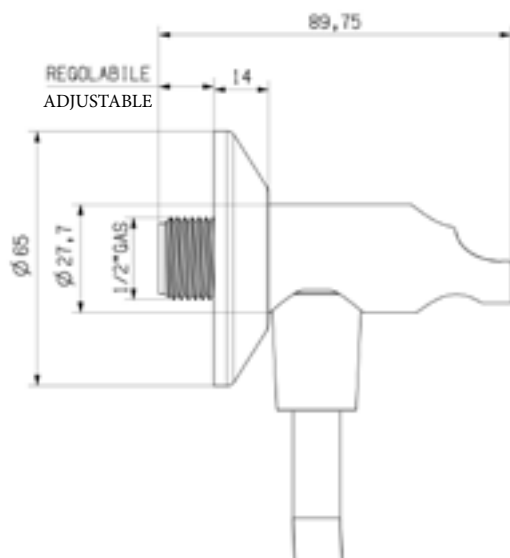

### REGGI DOCCIA - SPRAY HOLDER

IL REGGIDOCCIA AMFAG PERMETTE L'ALLOGGIAMENTO DI QUALSIASI TIPO DI DOCCETTA SIDESPRAY.

LA DOCCETTA VIENE INSERITA E MANTENUTA IN SEDE TRAMITE LA CALOTTA DEL FLESSIBILE.

LE DOCCE COMPATIBILI SONO:

- MINI SIDESPRAY
- SIGNUM SIDESPRAY

AMFAG'S SPRAY HOLDER IS COMPATIBLE WITH ANY OTHER SIDESPRAY. THANKS TO THE FLEXIBLE CAP, THE SHOWER IS INSERTED IN THE VALVE.

AMFAG'S COMPATIBLE SHOWERS ARE:

- MINI SIDESPRAY
- SIGNUM SIDESPRAY

### VALVOLA SHUT-OFF - SHUT-OFF VALVE

ALL'ALLOGGIAMENTO MANUALE DELLA DOCCETTA NEL REGGI DOCCIA, LA VALVOLA INTERNA CHIUDE AUTOMATICAMENTE L'ALIMENTAZIONE DELL'ACQUA AL FLESSIBILE DELLA DOCCETTA.

WHEN THE SHOWER IS PLACED INTO THE HOLDER, THE SHUT-OFF VALVE CLOSES AUTOMATICALLY THE FLOW OF WATER