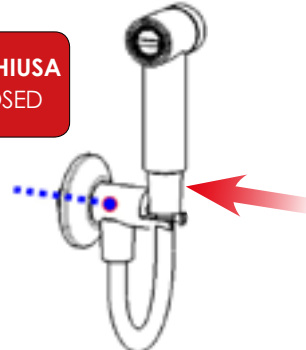

- MINI SIDESPRAY
- SIGNUM SIDESPRAY

AMFAG'S SPRAY HOLDER IS COMPATIBLE WITH ANY OTHER SIDESPRAY. THANKS TO THE FLEXIBLE CAP, THE SHOWER IS INSERTED IN THE VALVE.

AMFAG'S COMPATIBLE SHOWERS ARE:

- MINI SIDESPRAY
- SIGNUM SIDESPRAY

### VALVOLA SHUT-OFF - SHUT-OFF VALVE

ALL'ALLOGGIAMENTO MANUALE DELLA DOCCETTA NEL REGGI DOCCIA, LA VALVOLA INTERNA CHIUDE AUTOMATICAMENTE L'ALIMENTAZIONE DELL'ACQUA AL FLESSIBILE DELLA DOCCETTA.

WHEN THE SHOWER IS PLACED INTO THE HOLDER, THE SHUT-OFF VALVE CLOSES AUTOMATICALLY THE FLOW OF WATER

## FUNZIONAMENTO - HOW IT FUNCTIONS

**AVVICINARE LA CALOTTA DELLA DOCCIA ALLA VALVOLA**  
PLACE THE SHOWER CAP NEAR THE SHUT-OFF VALVE

**PREMERE LA VALVOLA**  
PUSH THE SHUT-OFF VALVE PIN

**INTRODURRE LA DOCCIA NELL'ALLOGGIAMENTO**  
PLACE THE SHOWER INTO THE HOLDER

**VALVOLA APERTA**  
VALVE OPENED

**VALVOLA CHIUSA**  
VALVE CLOSED

**VALVOLA CHIUSA**  
VALVE CLOSED