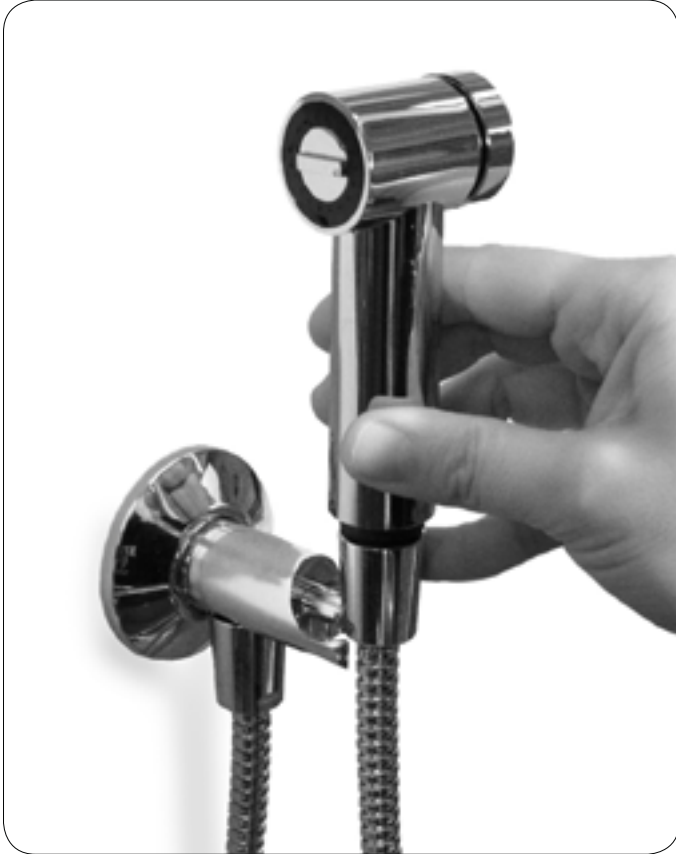

### REGGI DOCCIA - SPRAY HOLDER

IL REGGIDOCCIA AMFAG PERMETTE L'ALLOGGIAMENTO DI QUALSIASI TIPO DI DOCCETTA SIDESPRAY.

LA DOCCETTA VIENE INSERITA E MANTENUTA IN SEDE TRAMITE LA CALOTTA DEL FLESSIBILE.

LE DOCCE COMPATIBILI SONO:

- MINI SIDESPRAY
- SIGNUM SIDESPRAY

AMFAG'S SPRAY HOLDER IS COMPATIBLE WITH ANY OTHER SIDESPRAY. THANKS TO THE FLEXIBLE CAP, THE SHOWER IS INSERTED IN THE VALVE.

AMFAG'S COMPATIBLE SHOWERS ARE:

- MINI SIDESPRAY
- SIGNUM SIDESPRAY

### VALVOLA SHUT-OFF - SHUT-OFF VALVE

ALL'ALLOGGIAMENTO MANUALE DELLA DOCCETTA NEL REGGI DOCCIA, LA VALVOLA INTERNA CHIUDE AUTOMATICAMENTE L'ALIMENTAZIONE DELL'ACQUA AL FLESSIBILE DELLA DOCCETTA.

WHEN THE SHOWER IS PLACED INTO THE HOLDER, THE SHUT-OFF VALVE CLOSES AUTOMATICALLY THE FLOW OF WATER

## FUNZIONAMENTO - HOW IT FUNCTIONS

**AVVICINARE LA CALOTTA DELLA DOCCIA ALLA VALVOLA**  
PLACE THE SHOWER CAP NEAR THE SHUT-OFF VALVE

**PREMERE LA VALVOLA**  
PUSH THE SHUT-OFF VALVE PIN

**INTRODURRE LA DOCCIA NELL'ALLOGGIAMENTO**  
PLACE THE SHOWER INTO THE HOLDER