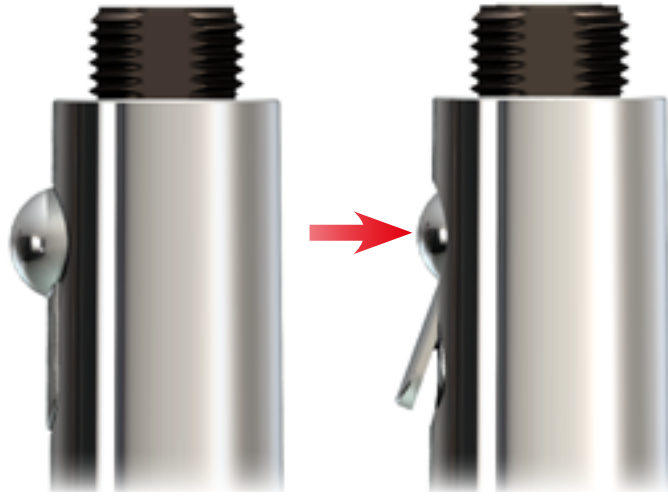

# MEDIA - MEDIA PLUS

**DEVIAZIONE CON PULSANTE BASCULANTE**  
TILTING DIVERTER SYSTEM

GETTO AERATORE  
AERATOR JET

GETTO PIOGGIA  
SPRAY JET

**NERO**  
BLACK

**CROMATO**  
CHROME

**DIMENSIONI - DIMENSIONS**