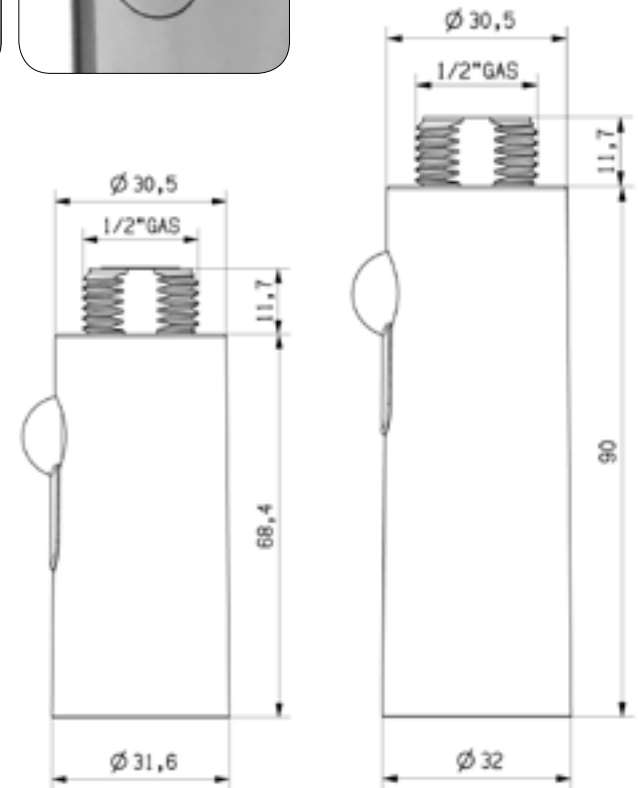

# MEDIA - MEDIA PLUS

**DEVIAZIONE CON PULSANTE BASCULANTE**  
TILTING DIVERTER SYSTEM

GETTO AERATORE  
AERATOR JET

GETTO PIOGGIA  
SPRAY JET

**NERO**  
BLACK

**CROMATO**  
CHROME

**DIMENSIONI - DIMENSIONS**