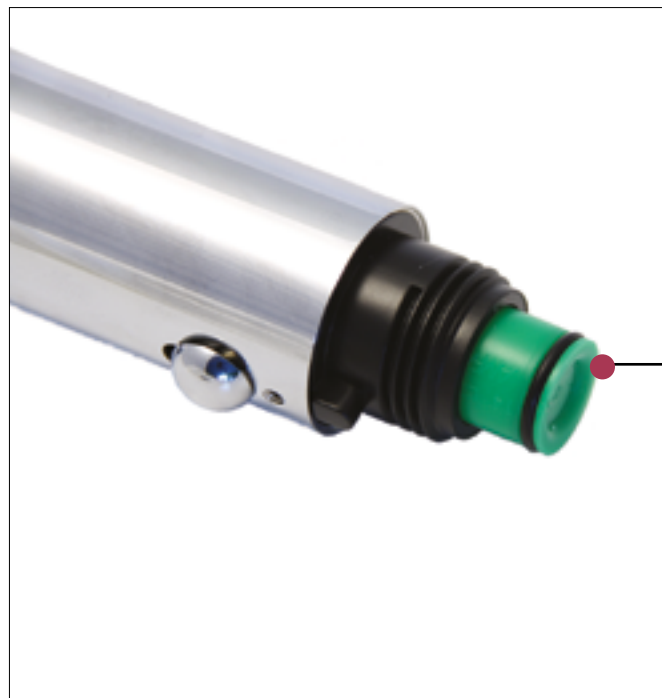

VALVOLA DI NON RITORNO - CHECK VALVE

AV14

AV14

5 L/MIN
6 L/MIN
7 L/MIN
8 L/MIN
9 L/MIN

- **TUTTE LE NOSTRE DOCCE POSSONO MONTARE VALVOLA DI NON RITORNO AV14 CON O SENZA LIMITATORE DI PORTATA.**
- **ALL OUR SHOWERS CAN BE FITTED WITH AV14 CHECK VALVE WITH OR WITHOUT FLOW REGULATOR.**

ECS

EASY CLEANING SYSTEM

Disco con ugelli in silicone per una facile rimozione del calcare.

Faceplate with silicone nozzles to allow an easy limestone removal.

KCS

KEY-ONE CLEANING SYSTEM

Tutte le docce Amfag montano aeratori adatti a key-one. Accessorio brevettato per una veloce rimozione del calcare.

In alcune docce la key-one serve anche a montare o smontare l'aeratore.

All Amfag's spray heads use aerators suitable for key-one, a patented accessory for a quick limestone removal.

In some spray heads the keyone is needed to install and remove the aerator.