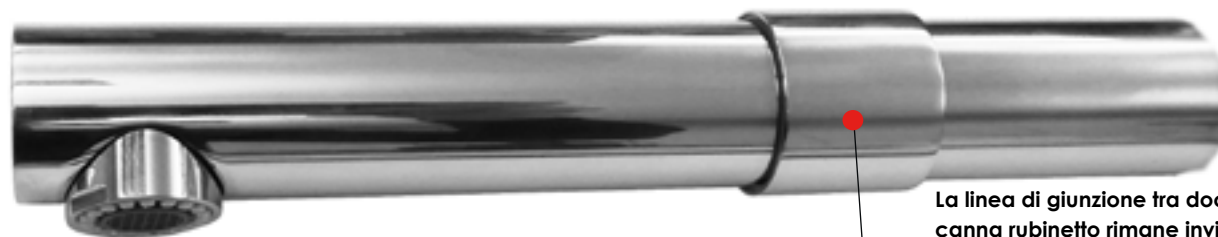

MICRO CONCENTRIC

AMFAG ridisegna il concetto di doccia per cucina, MICRO CONCENTRIC rappresenta un nuovo stile esclusivamente italiano.

L'originalità del tasto permette un utilizzo "circolare," quindi di avere un prodotto completamente ergonomico, in qualunque posizione lo si afferra per l'utilizzo o per l'inserimento in sede, non oppone difficoltà di presa.

AMFAG redraws the concept of kitchen spray head, Micro Concentric represents a new exclusively Italian style. The innovation of the button allows you to have a circular utilization and to have a completely ergonomic product. In any way you grab it, it's always comfortable.

MICROEVO

CONCENTRIC

MICROEVO CONCENTRIC

360°
of enchanting
practicality

360°
di praticità
avvolgente

La linea di giunzione tra doccia e
canna rubinetto rimane invisibile
Junction line between shower and
faucet spout remains invisible

DESIGN
MINIMALISTA

MINIMAL
DESIGN

PATENTED

AMFAG ridisegna il concetto di doccia per cucina, **MICROEVO CONCENTRIC** rappresenta un nuovo stile esclusivamente italiano.

L'originalità del tasto permette un utilizzo "circolare," quindi di avere un prodotto completamente ergonomico, in qualunque posizione lo si afferra per l'utilizzo o per l'inserimento in sede, non oppone difficoltà di presa.