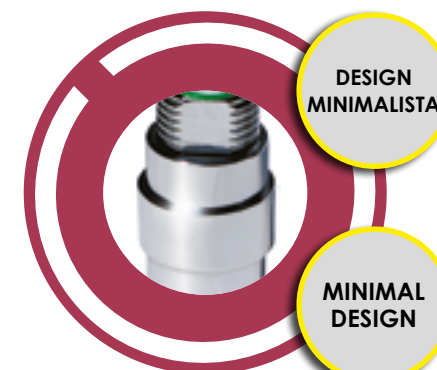

MICRO CONCENTRIC

AMFAG ridisegna il concetto di doccia per cucina, MICRO CONCENTRIC rappresenta un nuovo stile esclusivamente italiano.

L'originalità del tasto permette un utilizzo "circolare," quindi di avere un prodotto completamente ergonomico, in qualunque posizione lo si afferra per l'utilizzo o per l'inserimento in sede, non oppone difficoltà di presa.

- Tipologia doccia: pull down
- Tipologia getto: doppio getto (anticalcare)
- Tipologia tasto: esclusivo sistema di deviazione brevettato a scorrimento con ritorno automatico o manuale
- Corpo doccia: metallo
- Finitura: cromo
- Tipologia connessione: vedi pag.19

AMFAG redraws the concept of kitchen spray head, Micro Concentric represents a new exclusively Italian style. The innovation of the button allows you to have a circular utilization and to have a completely ergonomic product. In any way you grab it, it's always comfortable.

MICROEVO

CONCENTRIC

MICROEVO CONCENTRIC

360°
of enchanting
practicality

360°
di praticità
avvolgente

La linea di giunzione tra doccia e
canna rubinetto rimane invisibile
Junction line between shower and
faucet spout remains invisible